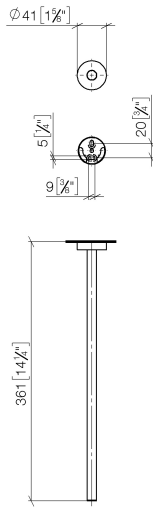

83 215 979

- Rosette Ø 40 mm
- Ausladung 360 mm

Passt zu: LISSÉ, META

	Chrom	83 215 979-00
	Platin gebürstet	83 215 979-06
	Dark Chrome	83 215 979-19
	Light Gold	83 215 979-26
	Light Gold gebürstet	83 215 979-27
	Schwarz matt	83 215 979-33
	Bronze gebürstet	83 215 979-42
	Champagne gebürstet (22kt Gold)	83 215 979-46
	Champagne (22kt Gold)	83 215 979-47
	Chrom gebürstet	83 215 979-93
	Dark Platinum gebürstet	83 215 979-99

83 215 979

mm [inches]

83 215 979

Ersatzteile für die
anderen
Oberflächenvarianten
finden Sie hier: Platin
gebürstet

Ersatzteilstückliste

Nr.	Artikelnummer	Benennung	Verbaumenge	Lieferzeit
1	90 17 97 566 00-00	Halter	1	10
2	08 27 97 500-00	Rosette	1	10
3	08 30 11 516 90	Ring	1	2
4	08 17 97 560 90	Halter	1	2
5	05 30 31 025 00 90	Befestigungssatz	1	2
6	08 17 97 501 07	Halter	1	2