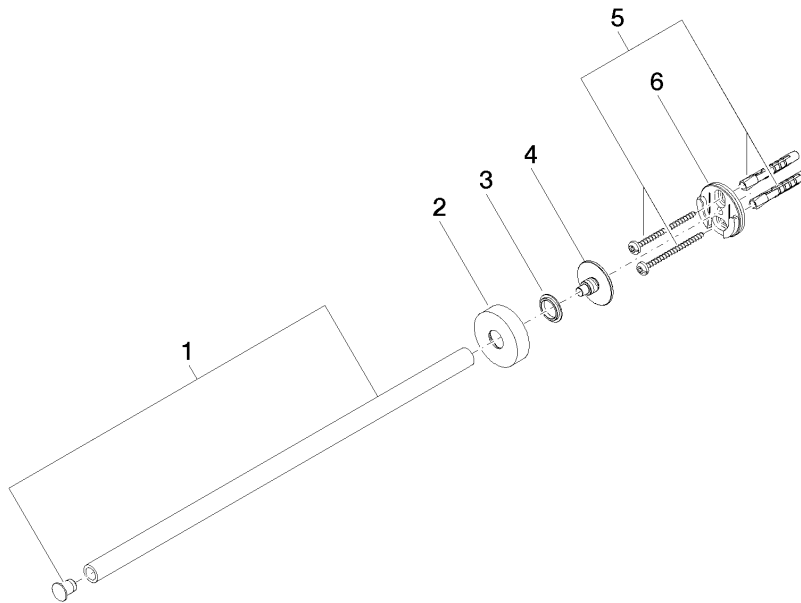

83 215 979

- Rosette Ø 40 mm
- Ausladung 360 mm

Passt zu: LISSÉ, META

	Chrom	83 215 979-00
	Platin gebürstet	83 215 979-06
	Dark Chrome	83 215 979-19
	Light Gold	83 215 979-26
	Light Gold gebürstet	83 215 979-27
	Schwarz matt	83 215 979-33
	Bronze gebürstet	83 215 979-42
	Champagne gebürstet (22kt Gold)	83 215 979-46
	Champagne (22kt Gold)	83 215 979-47
	Chrom gebürstet	83 215 979-93
	Dark Platinum gebürstet	83 215 979-99

83 215 979

mm [inches]

83 215 979

Ersatzteile für die
anderen
Oberflächenvarianten
finden Sie hier: Platin
gebürstet

Ersatzteilstückliste

Nr.	Artikelnummer	Benennung	Verbaumenge	Lieferzeit
1	90 17 97 566 00-00	Halter	1	10
2	08 27 97 500-00	Rosette	1	10
3	08 30 11 516 90	Ring	1	2
4	08 17 97 560 90	Halter	1	2
5	05 30 31 025 00 90	Befestigungssatz	1	2
6	08 17 97 501 07	Halter	1	2